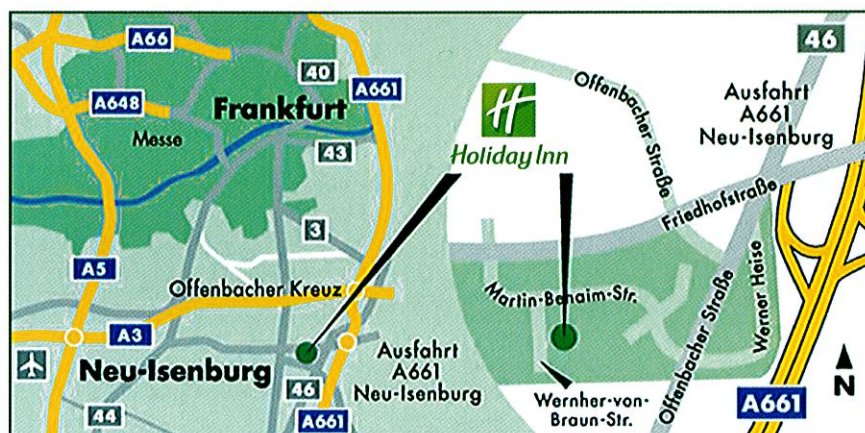

Holiday Inn Frankfurt Airport – Neu-Isenburg Deutschland

Holiday Inn

Hotelausstattung:

- 163 helle, ruhige und großzügig geschnittene Zimmer in 3 Kategorien
- alle Zimmer sind inklusive:
  - Tee- und Kaffeestation
  - Sky TV
- alle Zimmer sind ausgestattet mit:
  - selbstregulierbarer Klimaanlage
  - Wireless LAN
  - Minibar
  - Satelliten TV
  - Durchwahltelefon
  - Radiowecker
- 114 Nichtraucherzimmer
- 16 Zimmer mit Kitchenette
- behindertengerechtes Zimmer sowie behindertengerechter Öffentlichkeitsbereich

Gastronomie:

- Restaurant „AMAROSO“ (150 Sitzplätze, internationale Küche und lokale Spezialitäten, serviert Frühstück, Lunch und Abendessen)
- Lobby Bar mit 38 Sitzplätzen
- Room Service von 6.00 bis 23.00 Uhr
- wechselnde kulinarische Aktionen

Service:

- 87 Parkplätze (inklusive Tiefgarage)
- Busparkplatz direkt hinter dem Haus
- Flughafen-Shuttle
- kostenloser Messe-Shuttle zu den Hauptmessen

Gesundheit und Fitness:

- hoteleigene Sauna mit Ruheraum und Mini-Gym (inklusive für Hausgäste)
- Joggingwege direkt am Hotel (Stadtwald beginnt direkt am Hotel)
- Tennisplatz 1 km, Golfplatz 3 km

Veranstaltungsmöglichkeiten:

- 7 multifunktionale, vollklimatisierte Konferenzräume mit Tageslicht
- bis zu 170 Personen auf insgesamt 370m² Konferenzfläche

Konferenzausstattung:

- Beamer
- Flipchart, Pinnwand, Leinwand
- Moderatorenkoffer
- Videorecorder, DVD-Player, Fernseher
- Lautsprecheranlage
- Rednerpult und Mikrofonanlage
- Parkettfläche und Podium
- weitere Technik auf Anfrage

Veranstaltungsservice:

- kompetente und persönliche Betreuung unseres Service-Teams
- Wireless LAN im Veranstaltungsbe- reich
- 24-Stunden Fax- und Kopierservice
- Abstellraum für Equipment und Gepäck
- Organisation von Rahmenprogrammen
- z.B.: ein Kletterabenteuer im Hoch- seilgarten

Holiday Inn Frankfurt Airport – Neu-Isenburg

Werner-von-Braun-Straße 12
63263 Neu-Isenburg
Telefon: 06102 / 746-0
Fax: 06102 / 746-746
Email: reception@hi-ni.de
Internet: www.hi-ni.de

Lage:

- verkehrsgünstig und dennoch ruhig nahe der Autobahnen A3, A5 und A661
- Neu-Isenburg Stadtzentrum 1 km
- Stadtzentrum Frankfurt 8 km
- Frankfurt Hauptbahnhof 10 km
- Messe Frankfurt 12 km
- Flughafen Frankfurt 12 km
- Darmstadt 25 km
- Wiesbaden 35 km
- Heidelberg 80 km