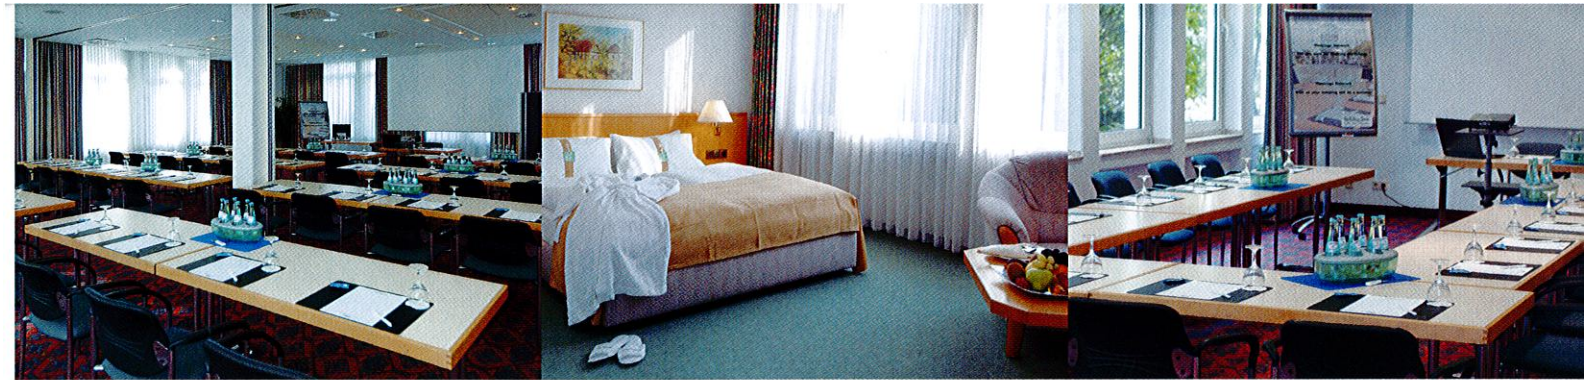

Holiday Inn Frankfurt Airport - Neu-Isenburg

Raumbezeichnung	Empfang	Theater	Parlament	Besprech.	Bankett	Maße	Höhe	Tür (HxB)	Tageslicht	Stockwerk
Schwechat	20	25	12	12	20	5.31x5m	3m	1,95x0,8m	✓	Erdgeschoss
Rhein Main	40	30	12	12	20	5x10m	3m	1,95x0,8m	✓	Erdgeschoss
Shannon	-	-	-	-	10	5x6.4m	3m	1,95x0,8m	✓	Erdgeschoss
Orly	30	50	20	20	30	5.3x11m	3m	2,1x1,1m	✓	Erdgeschoss
Kloten	20	20	12	-	10	8x4.7m	3m	2,1x1,1m	✓	Erdgeschoss
Heathrow	80	30	20	20	40	10x7.2m	3m	2,1x1,9m	✓	Erdgeschoss
Schiphol	60	60	36	26	30	5.3x16m	3m	2,1x1,1m	✓	Erdgeschoss
Schwechat und Rhein Main	60	55	30	30	40	5.3x16.7m	3m	1,95x0,8m	✓	Erdgeschoss
Heathrow und Schiphol	120	170	70	35	90	11x12.6m	3m	2,1x1,9m	✓	Erdgeschoss